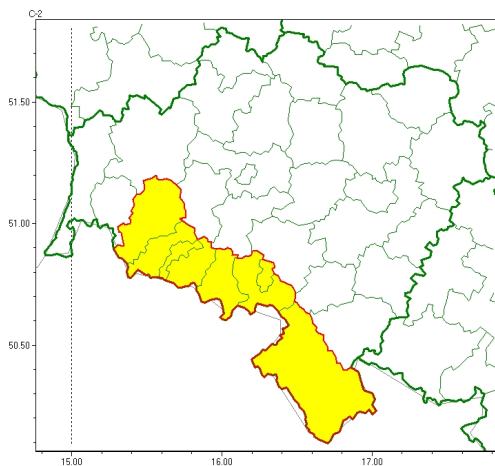

Zasięg ostrzeżeń w województwie

Silny wiatr
2024-12-18 18:56

WOJEWÓDZTWO DOLNOŚLĄSKIE
OSTRZEŻENIA METEOROLOGICZNE ZBIORCZO NR 359
WYKAZ OBOWIĄZUJĄCYCH OSTRZEŻEŃ
o godz. 18:56 dnia 18.12.2024

Zjawisko/Stopień zagrożenia	Silny wiatr/1
Obszar (w nawiasie numer ostrzeżenia dla powiatu)	powiaty: Jelenia Góra(158), kamiennogórski(147), karkonoski(159), kłodzki(156), lwówecki(145), Wałbrzych(137), wałbrzyski(142)
Ważność	od godz. 06:00 dnia 19.12.2024 do godz. 18:00 dnia 19.12.2024
Prawdopodobieństwo	80%
Przebieg	Prognozuje się wystąpienie silnego wiatru o średniej prędkości od 40 km/h do 50 km/h, w porywach do 80 km/h, z południowego zachodu i południa.
SMS	IMGW-PIB OSTRZEGA: WIATR/1 dolnośląskie (7 powiatów) od 06:00/19.12 do 18:00/19.12.2024 prędkość do 50 km/h, porywy do 80 km/h, SW i S. Dotyczy powiatów: Jelenia Góra, kamiennogórski, karkonoski, kłodzki, lwówecki, Wałbrzych i wałbrzyski.
RSO	Woj. dolnośląskie (7 powiatów), IMGW-PIB wydał ostrzeżenie pierwszego stopnia o silnym wietrze
Uwagi	Brak.