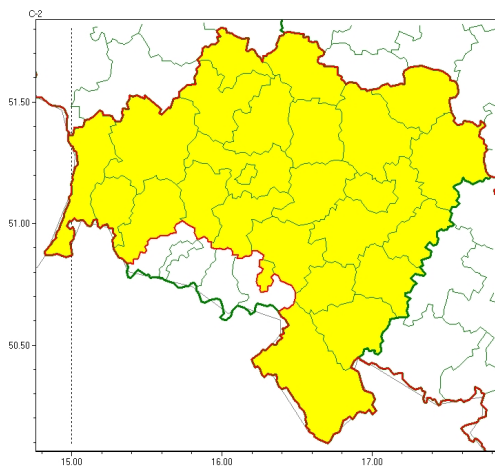

Zasięg ostrzeżeń w województwie

Oblodzenie
2025-01-10 11:46

WOJEWÓDZTWO DOLNOŚLĄSKIE
OSTRZEŻENIA METEOROLOGICZNE ZBIORCZO NR 11
WYKAZ OBOWIĄZUJĄCYCH OSTRZEŻEŃ
o godz. 11:46 dnia 10.01.2025

Zjawisko/Stopień zagrożenia	Oblodzenie/1
Obszar (w nawiasie numer ostrzeżenia dla powiatu)	powiaty: bolesławiecki(7), dzierzoniowski(6), głogowski(7), górowski(7), jaworski(6), kłodzki(8), Legnica(7), legnicki(7), lubański(7), lubiński(7), lwówecki(10), milicki(7), oleśnicki(6), oławski(6), polkowicki(7), strzeliński(7), średzki(6), świdnicki(6), trzebnicki(6), Wałbrzych(7), wołowski(6), Wrocław(6), wrocławski(6), ząbkowicki(7), zgorzelecki(8), złotoryjski(6)
Ważność	od godz. 18:00 dnia 10.01.2025 do godz. 09:00 dnia 11.01.2025
Prawdopodobieństwo	80%
Przebieg	Prognozuje się zamarzanie mokrej nawierzchni dróg i chodników po opadach deszczu ze śniegiem i mokrego śniegu powodujące ich oblodzenie. Temperatura minimalna około -2°C, temperatura minimalna przy gruncie około -3°C. Ujemna temperatura powietrza utrzyma się miejscami przez cały dzień.
SMS	IMGW-PIB OSTRZEGA: OBLODZENIE/1 dolnośląskie (26 powiatów) od 18:00/10.01 do 09:00/11.01.2025 temp. min. około -2st., przy gruncie około -3st., ślisko. Dotyczy powiatów: bolesławiecki, dzierzoniowski, głogowski, górowski, jaworski, kłodzki, Legnica, legnicki, lubański, lubiński, lwówecki, milicki, oleśnicki, oławski, polkowicki, strzeliński, średzki, świdnicki, trzebnicki, Wałbrzych, wołowski, Wrocław, wrocławski, ząbkowicki, zgorzelecki i złotoryjski.
RSO	Woj. dolnośląskie (26 powiatów), IMGW-PIB wydał ostrzeżenie pierwszego stopnia o oblodzeniu
Uwagi	Brak.