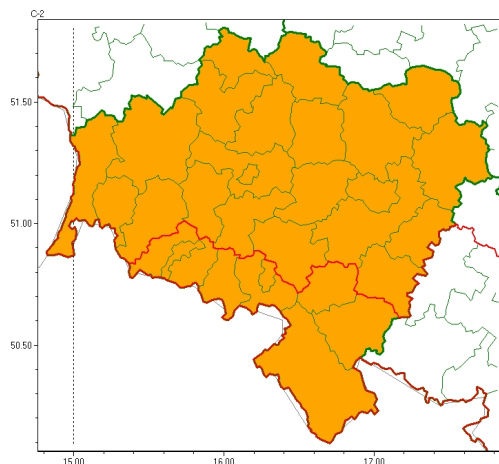

Zasięg ostrzeżeń w województwie

Opady marznące
2025-01-14 05:56

Silny mróz
2025-01-14 05:56

WOJEWÓDZTWO DOLNOŚLĄSKIE OSTRZEŻENIA METEOROLOGICZNE ZBIORCZO NR 16 WYKAZ OBOWIĄZUJĄCYCH OSTRZEŻEŃ o godz. 05:56 dnia 14.01.2025

Zjawisko/Stopień zagrożenia	Silny mróz/1 ODWOŁANIE
Obszar (w nawiasie numer ostrzeżenia dla powiatu)	powiaty: Jelenia Góra(12), kamiennogórski(10), karkonoski(12), kłodzki(11), Wałbrzych(10), wałbrzyski(9)
Czas odwołania	godz. 05:56 dnia 14.01.2025
Przyczyna	Zjawisko nie wystąpiło.
SMS	IMGW-PIB INFORMUJE: MRÓZ/- dolnośląskie (6 powiatów) 05:56/14.01.2025 ZJAWISKO NIE WYSTĄPIŁO.Dotyczy powiatów: Jelenia Góra, kamiennogórski, karkonoski, kłodzki, Wałbrzych i wałbrzyski.
RSO	Woj. dolnośląskie (6 powiatów), IMGW-PIB odwołał ostrzeżenie pierwszego stopnia o silnych mrozach
Uwagi	Brak.
Zjawisko/Stopień zagrożenia	Opady marznące/2
Obszar (w nawiasie numer ostrzeżenia dla powiatu)	powiaty: dzierzoniowski(7), Jelenia Góra(13), kamiennogórski(11), karkonoski(13), kłodzki(12), Wałbrzych(11), wałbrzyski(10), ząbkowicki(8)
Ważność	od godz. 19:00 dnia 14.01.2025 do godz. 19:00 dnia 15.01.2025
Prawdopodobieństwo	80%
Przebieg	Prognozowane są słabe, okresami umiarkowane, opady marznącego deszczu lub mżawki, powodujące gołoledź.