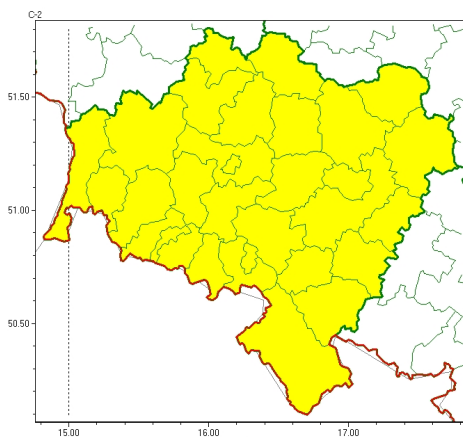

Zasięg ostrzeżeń w województwie

Przymrozki  
2025-03-27 11:35

**WOJEWÓDZTWO DOLNOŚLĄSKIE**  
**OSTRZEŻENIA METEOROLOGICZNE ZBIORCZO NR 50**  
**WYKAZ OBOWIĄZUJĄCYCH OSTRZEŻEŃ**  
**o godz. 11:35 dnia 27.03.2025**

Zjawisko/Stopień zagrożenia	Przymrozki/1
Obszar (w nawiasie numer ostrzeżenia dla powiatu)	powiaty: bolesławiecki(18), dzierzoniowski(17), głogowski(18), górowski(17), jaworski(16), Jelenia Góra(30), kamiennogórski(26), karkonoski(30), kłodzki(31), Legnica(17), legnicki(17), lubański(25), lubiński(18), lwówecki(29), milicki(18), oleśnicki(17), oławski(17), polkowicki(18), strzebiński(18), średzki(15), świdnicki(16), trzebnicki(16), Wałbrzych(25), wałbrzyski(24), wołowski(16), Wrocław(15), wrocławski(15), ząbkowicki(23), zgorzelecki(19), złotoryjski(16)
Ważność	od godz. 00:00 dnia 28.03.2025 do godz. 07:00 dnia 28.03.2025
Prawdopodobieństwo	80%
Przebieg	Prognozowany jest spadek temperatury powietrza do około -1°C, przy gruncie do -4°C.
SMS	IMGW-PIB OSTRZEGA: PRZYMROZKI/1 dolnośląskie (wszystkie powiaty) od 00:00/28.03 do 07:00/28.03.2025 temp. min -1 st., przy gruncie -4 st. Dotyczy powiatów: wszystkie powiaty.
RSO	Woj. dolnośląskie (wszystkie powiaty), IMGW-PIB wydał ostrzeżenie pierwszego stopnia o przymrozkach
Uwagi	Brak.