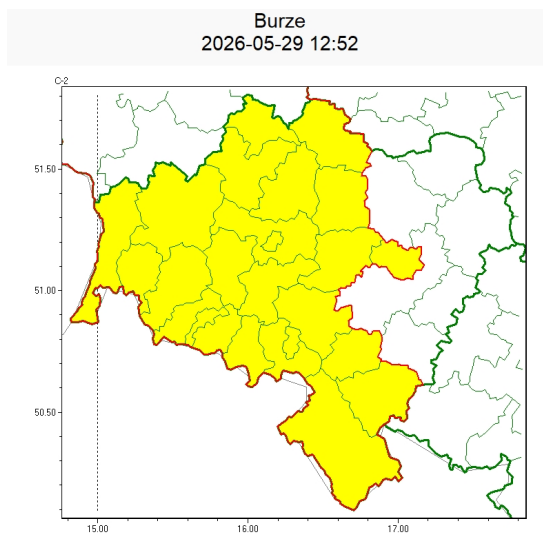

Zasięg ostrzeżeń w województwie

WOJEWÓDZTWO DOLNOŚLĄSKIE
OSTRZEŻENIA METEOROLOGICZNE ZBIORCZO NR 110
WYKAZ OBOWIĄZUJĄCYCH OSTRZEŻEŃ
o godz. 12:52 dnia 29.05.2026

| Zjawisko/Stopień zagrożenia | Burze/1 |
|---|---|
| Obszar (w nawiasie numer ostrzeżenia dla powiatu) | powiaty: bolesławiecki(38), dzierzoniowski(44), głogowski(35), górowski(36), jaworski(41), Jelenia Góra(72), kamiennogórski(66), karkonoski(73), kłodzki(72), Legnica(38), legnicki(38), lubański(56), lubiński(38), lwówecki(66), polkowicki(37), średzki(37), świdnicki(44), Wałbrzych(57), wałbrzyski(66), wołowski(38), Wrocław(37), ząbkowicki(47), zgorzelecki(48), złotoryjski(41) |
| Ważność | od godz. 00:00 dnia 30.05.2026 do godz. 08:00 dnia 30.05.2026 |
| Prawdopodobieństwo | 80% |
| Przebieg | Prognozowane są burze, którym miejscami będą towarzyszyć silne opady deszczu od 15 mm do 20 mm, lokalnie 25 mm oraz porywy wiatru około 60 km/h. |
| SMS | IMGW-PIB OSTRZEGA: BURZE/1 dolnośląskie (24 powiatów) od 00:00/30.05 do 08:00/30.05.2026 deszcz 25 mm, porywy 60 km/h. Dotyczy powiatów: bolesławiecki, dzierzoniowski, głogowski, górowski, jaworski, Jelenia Góra, kamiennogórski, karkonoski, kłodzki, Legnica, legnicki, lubański, lubiński, lwówecki, polkowicki, średzki, świdnicki, Wałbrzych, wałbrzyski, wołowski, Wrocław, ząbkowicki, zgorzelecki i złotoryjski. |
| RSO | Woj. dolnośląskie (24 powiatów), IMGW-PIB wydał ostrzeżenie pierwszego stopnia o burzach |
| Uwagi | Brak. |